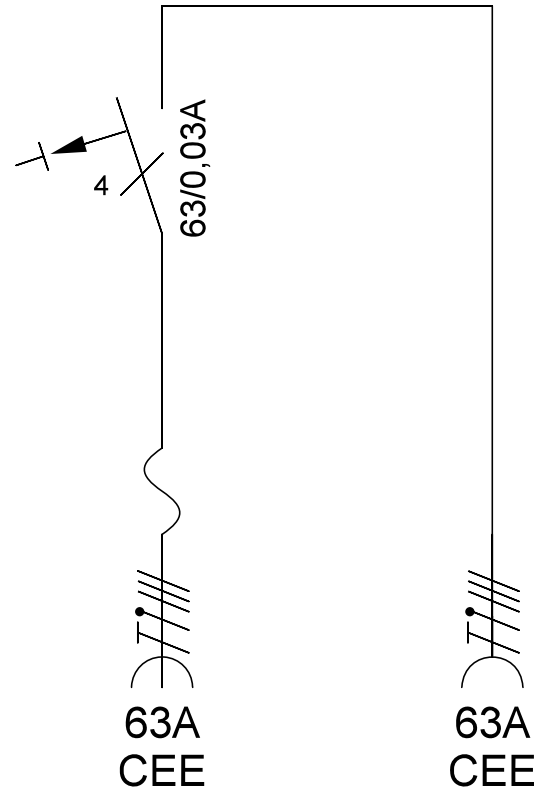

# Stromlaufplan / Wiring Diagram

## Änderungen

Datum	Name	gez.:	Datum	Name
			15.07.21	BR
		gepr.:		
		Norm:		

Bezeichnung:

STG63-RCD-IP44

Zeichnungs-Nr.:

889218

Blatt

von