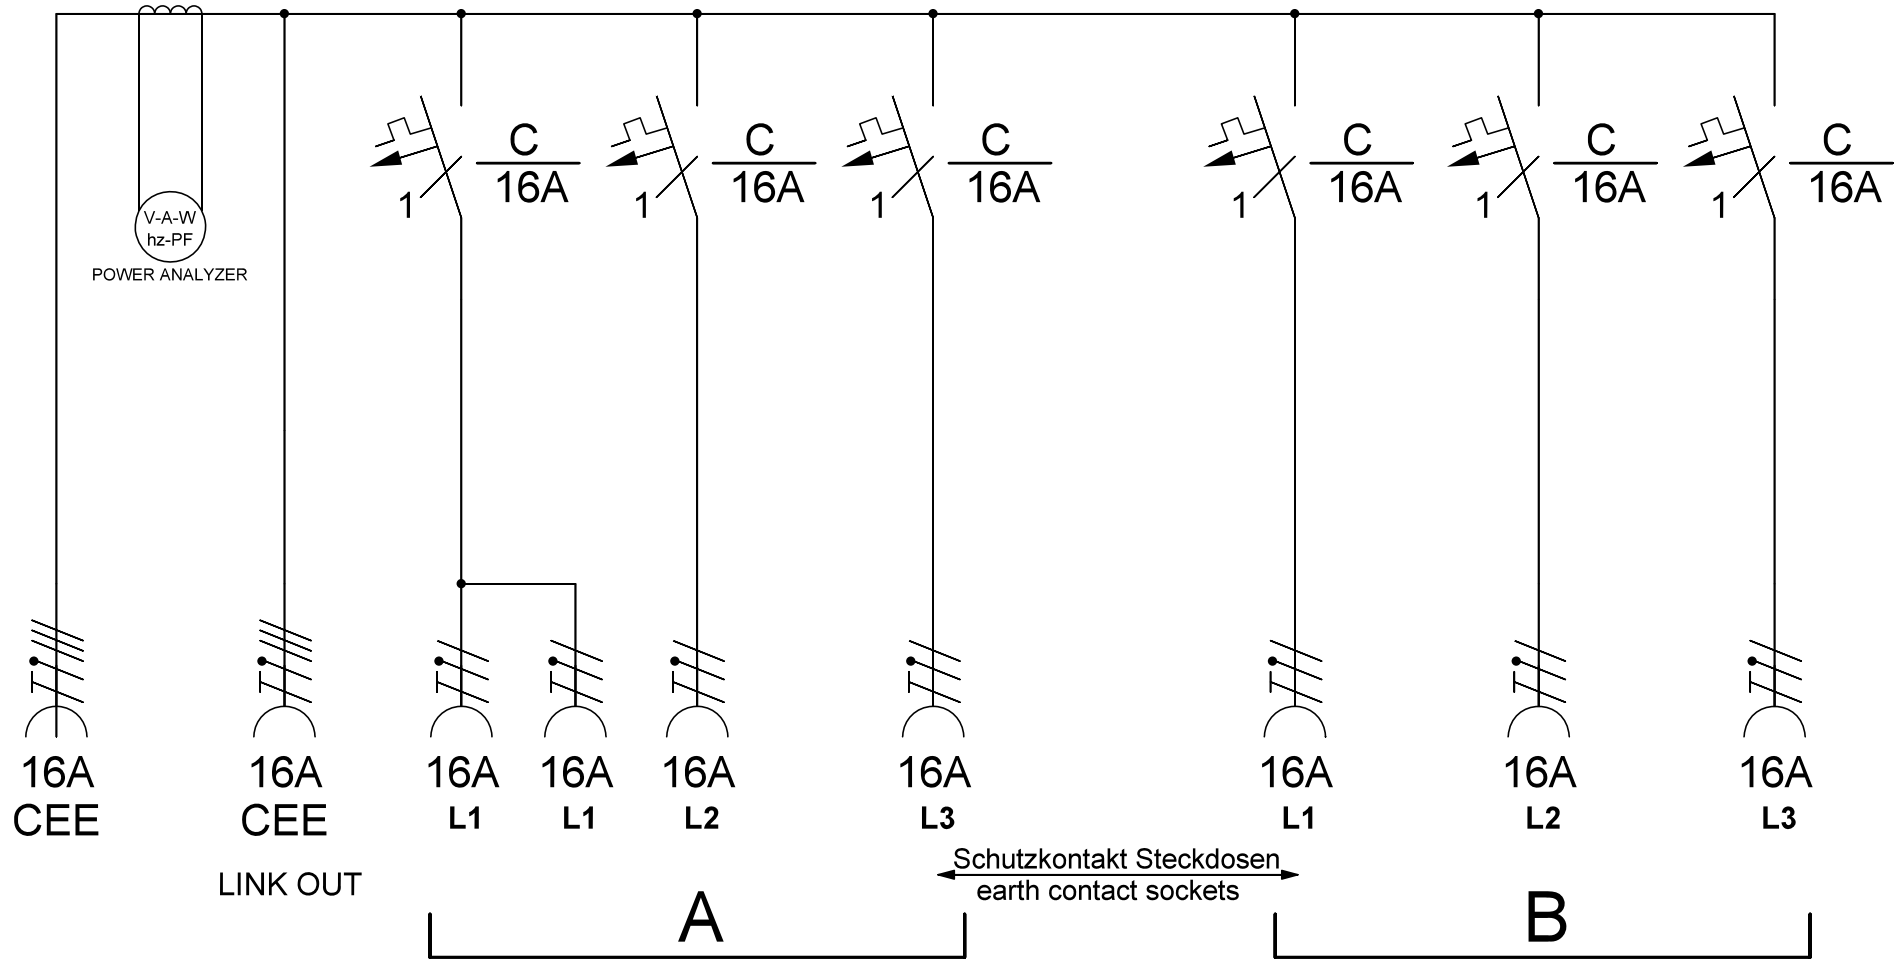

Stromlaufplan / Wiring Diagram

Änderungen

Datum	Name	gez.:	Datum	Name
			19.04.20	BR
		gepr.:		
		Norm:		

Bezeichnung:

STV16-PAM 130

Zeichnungs-Nr.:

523359

Riedonn GmbH

Blatt

von